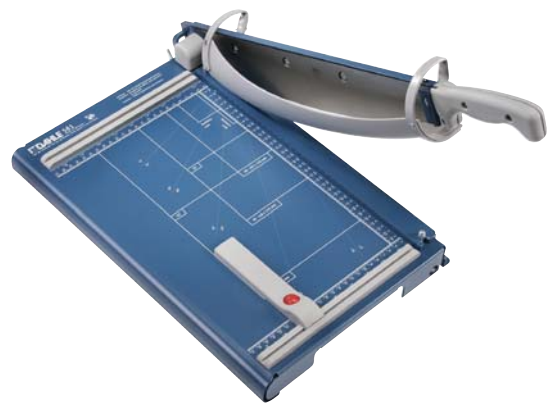

DAHLE

Hefboomsnijmachine 502

- > Tot ft A4
- > Snijlengte: 320 mm
- > Snijdikte: 0,8 mm (8 vel)
- > Stalen onder- en bovenmes
- > Stabiele metalen tafel
- > Ft 42 x 17,5 cm

00502

verp/1

DAHLE

Hefboomsnijmachine

- > Tot ft A4
- > Snijlengte: 340 mm
- > Snijdikte: 1,5 mm (15 vel)
- > Hoogwaardige messen van Solingen staal
- > Geslepen boven- en ondermes

00533

verp/1

DAHLE

Hefboomsnijmachine

- > Tot ft A4
- > Snijlengte: 360 m
- > Snijdikte: 3,5 mm (35 vel)
- > Met veiligheidsmechanisme
- > Slijpbare messen van Solingen staal
- > Geslepen boven- en ondermes
- > Automatisch aandrukken

00561

verp/1

INBIND- EN LAMINEERMACHINES *Lamineermachines*

Fellowes

Lamineermachine Ion

- > Opwarmtijd: 4 min
- > Plasticifeerdikte tot 125 micron
- > Release mechanisme voor het opnieuw uitlijnen van foutief ingevoerde documenten
- > Schakelt automatisch uit na 30 minuten
- > Inclusief starter kit voor 10 A4 documenten

4560001 voor ft A4

4560201 voor ft A3

verp/1

verp/1

Fellowes

Lamineermachine Amaris

- > Voor ft A3
- > Opwarmtijd: 1 min
- > Plasticifeerdikte tot 175 micron
- > Handmatige omkering voor het verwijderen en opnieuw uitlijnen van verkeerd gevoerde lamineerhoezen
- > Schakelt automatisch uit na 30 minuten
- > Garantie: 2 jaar
- > Kleur: wit/grijs

8058201

verp/1

GBC

Lamineermachine Fusion 3000L

- > Eenknopsbediening
- > Opwarmtijd: 90 seconden
- > Plasticifeerdikte: 2 x 125 micron
- > Snelle doorvoer: 36 seconden
- > Automatische uitschakeling: 30 minuten

4400748 voor ft A4

4400749 voor ft A3

verp/1

verp/1