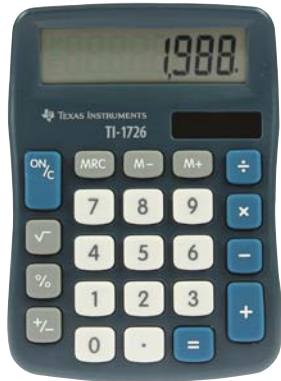

Bureaurekenmachine TI-1726

- > LCD-SuperView-display met 8 grote cijfers (12,5 mm)
- > Goed afleesbaar dankzij gekanteld display
- > Eenvoudige invoer van negatieve gevallen met toets voor wijziging plus-/minteken
- > Vierkantsworteltoets
- > Door de ANYLITE zonnecellen ook te gebruiken bij weinig licht
- > Ft 2 x 8,3 x 14,4 (h x b x d)
- > Werkt op zonnecellen en batterijen (1 x LR54 bijgeleverd)

B1726

verp/1