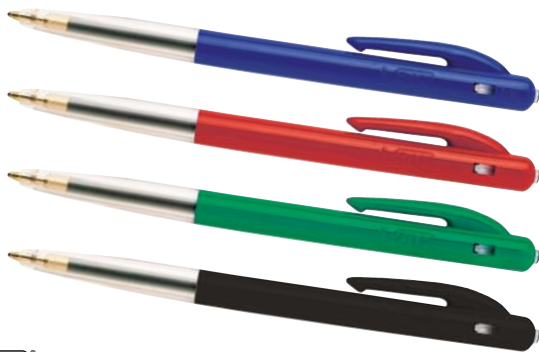

Balpen M10 Clic

- › Zichtbaar inktniveau
- › Houder met clip in de kleur van de inkt
- › Drukknop aan de zijkant
- › Niet navulbaar

Schrijfbreedte: 0,35 mm, fijne punt

M10FB ● blauw
M10FZ ● zwart

verp/50
verp/50

Schrijfbreedte: 0,4 mm, medium punt

M10MB ● blauw
M10MR ● rood
M10MV ● groen
M10MZ ● zwart
60141B ● blauw, op blister
12806R ● rood, op blister
12805Z ● zwart, op blister
876752 ● blauw, blister van 5 stuks (4 + 1 GRATIS)
876753 ● geassorteerde kleuren, blister van 5 stuks (4 + 1 GRATIS)
888371 ● blauw, blister 10+4 GRATIS
8753951 ● geassorteerde kleuren, doos van 50 stuks

● verp/50
● verp/50
● verp/50
● verp/50
verp/1
verp/1
verp/1
verp/1
verp/1
verp/1
verp/1