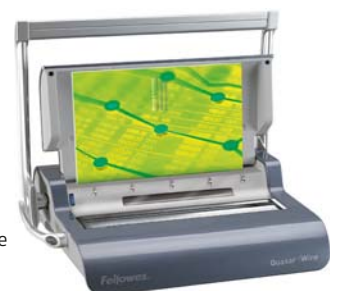

Fellowes

Inbindmachine Quasar Wire

- > Voor metalen bindruggen
- > Frequent gebruik
- > Ponscapaciteit: 15 vel
- > Inbindcapaciteit: 130 vel
- > Max. diameter bindrug: 14 mm
- > Ponshendel over de volledige breedte voor minimale inspanning bij handmatig ponsen
- > Verstelbare paginageleider lijnt pagina's accuraat uit
- > De gepatenteerde opberglade voor bindruggen en formaatwijzer voor documenten en bindruggen om snel de juiste bindrug te selecteren

5224101

verp/1