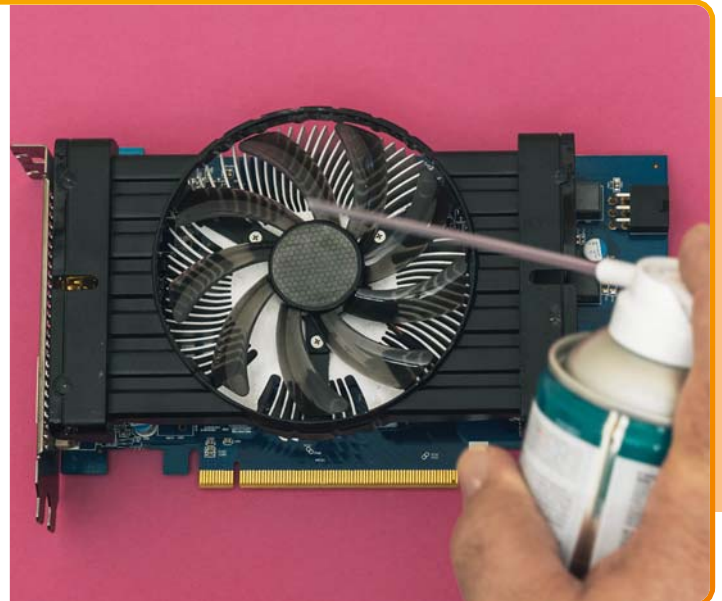

Persluchtreiniger

- › Zonder HFC, ozonvriendelijk
- › Verwijdert stof en vuil
- › Ideaal voor toetsenborden, computers, printers en moeilijk te bereiken plaatsjes
- › Inhoud: 400 ml

KF04499

verp/1

LAPTOPTASSEN EN KOFFERS *Laptoptassen*