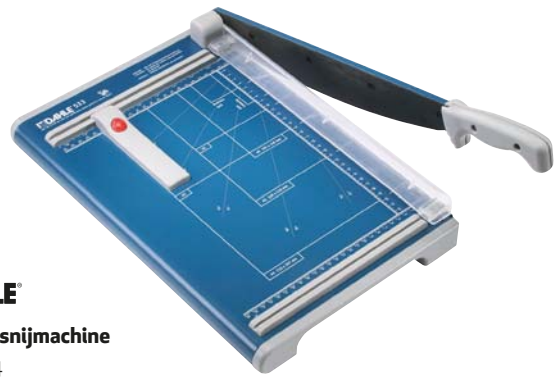

0050724

verp/1

DAHLE

Hefboomsnijmachine 502

- > Tot ft A4
- > Snijlengte: 320 mm
- > Snijdikte: 0,8 mm (8 vel)
- > Stalen onder- en bovenmes
- > Stabiele metalen tafel
- > Ft 42 x 17,5 cm

00502

verp/1

DAHLE