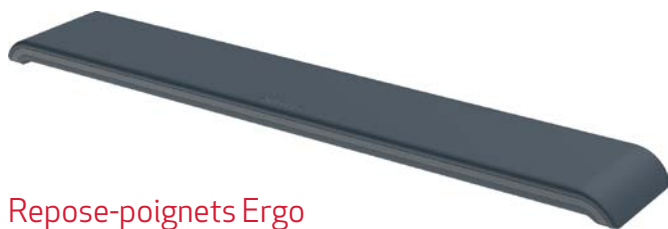

6504085

gris clair

emb/1

6504089

gris foncé

emb/1

Repose-poignets Ergo

- › Pour claviers
- › Favorise la posture ergonomique optimale et le confort
- › Réglable en hauteur: deux réglages de hauteur en retournant le repose-poignets
- › Ft 43,7 x 7,2 x 2,2 cm
- › Couleur: gris foncé