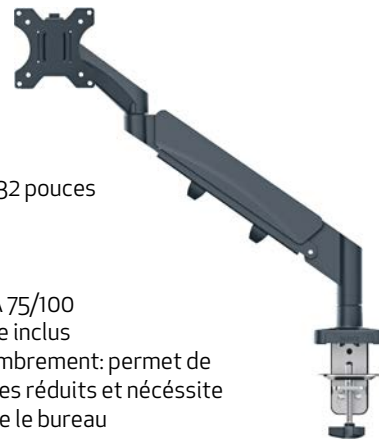

6504085

gris clair

emb/1

6504089

gris foncé

emb/1

Repose-poignets Ergo

- › Pour claviers
- › Favorise la posture ergonomique optimale et le confort
- › Réglable en hauteur: deux réglages de hauteur en retournant le repose-poignets
- › Ft 43,7 x 7,2 x 2,2 cm
- › Couleur: gris foncé

6523089

emb/1

Bras d'écran Ergo

- › Charge maximale: 9 kg
- › Pour écrans de 17 jusqu'à 32 pouces
- › Inclinaison: 90°
- › Rotation: 180°
- › Hauteur réglable
- › Plaque de montage VESA 75/100
- › Serre-joint et passe-câble inclus
- › Conception à faible encombrement: permet de l'installer dans des espaces réduits et nécessite très peu d'espace derrière le bureau
- › Couleur: gris